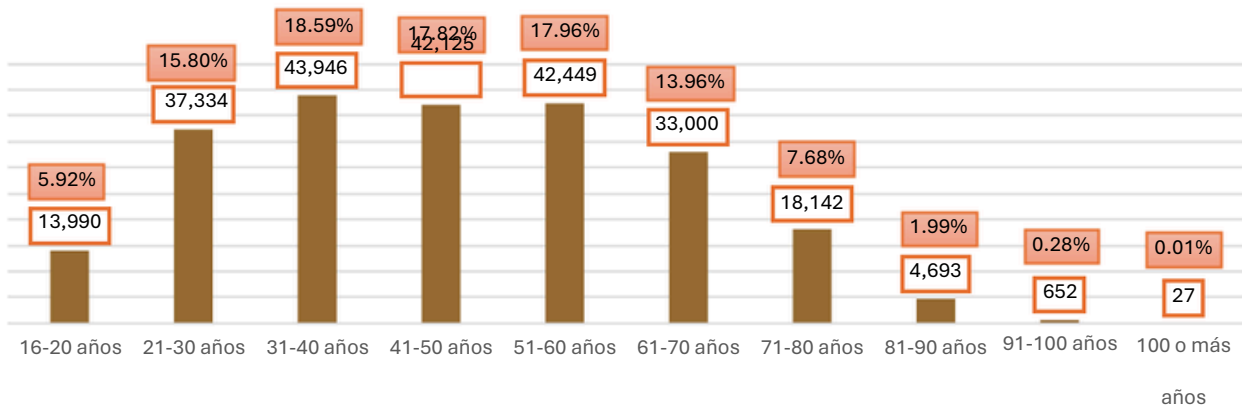

Solicitudes de Cédulas según Grupo etario de la persona
12 al 25 de abril, 2026

Cédulas solicitadas según demarcación geográfica 12 al 25 de abril, 2026